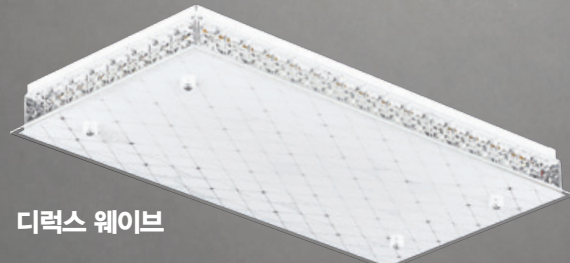

◆ LIVING ROOM 2EA LIGHT (DELUXE)

LED 50W
W340×D65×H680

디럭스 웨이브