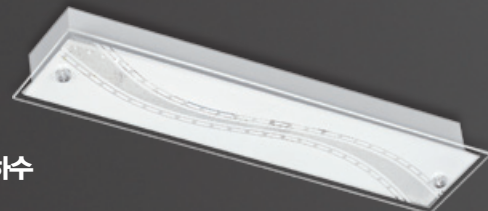

**KITCHEN 1EA LIGHT**

**꽃잎 주방1등 36×1**

LED 18W  
W145×D50×H520  
(타공 480×110)

**사루비아**

**유백**

**은하수**

**웨이브**

**아이스 원형**