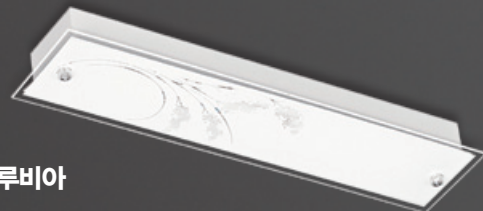

KITCHEN 1EA LIGHT

LED 27W
W145×D50×H650
(타공 610×110)

KITCHEN 1EA LIGHT

LED 18W
W145×D50×H520
(타공 480×110)

사루비아