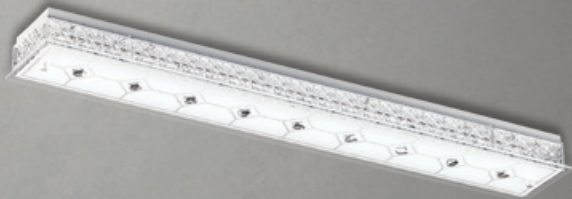

디럭스 웨이브

디럭스 국화

디럭스 아이스 원형

KITCHEN 2EA LIGHT (DELUXE)

디럭스 유백 주방2등 36×2

LED 36W  
W950×D65×H145

디럭스 팔각다이아

디럭스 꽃잎