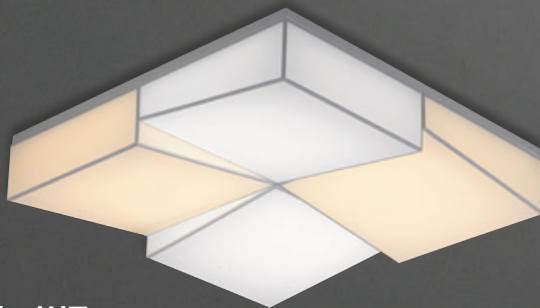

WHITE SOL SERIES

LED 160W
W800×D800×H155

화이트솔 거실등 D