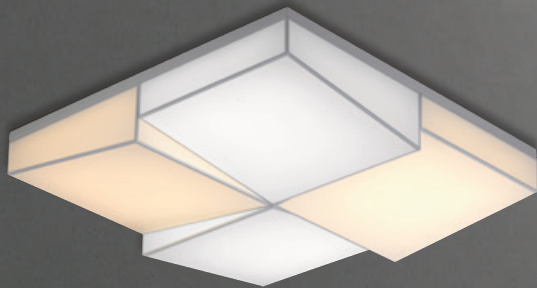

WHITE SOL SERIES

LED 160W
W800×D800×H155

화이트솔 거실등 B