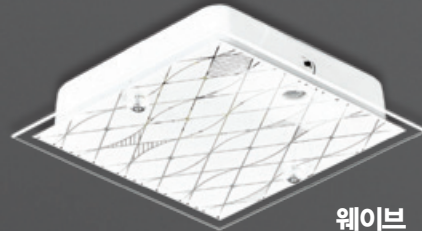

◆ CEILING SENSOR

꽃잎 사각 센서

LED 15W  
W188xD50xH188

사루비아

웨이브

은하수

아이스 원형

◆ CEILING