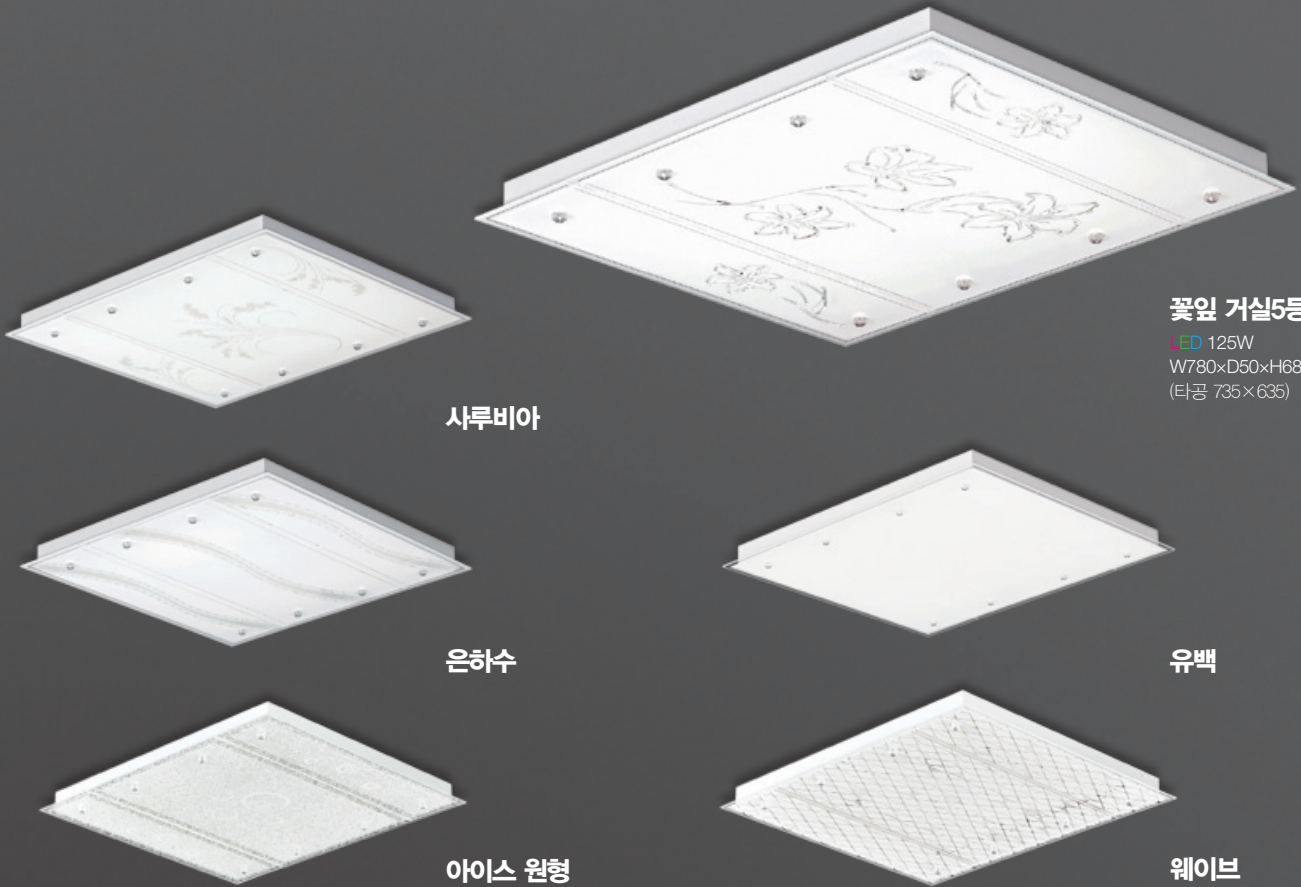

◆ LIVING ROOM 5EA LIGHT

꽃잎 거실5등
LED 125W
W780×D50×H680
(타공 735×635)

사루비아

은하수

유백

아이스 원형

웨이브