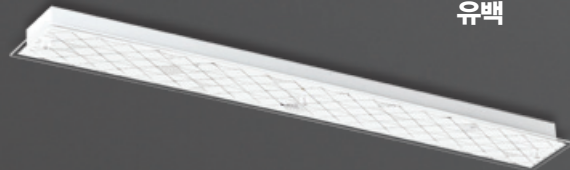

**KITCHEN 2EA LIGHT**

**꽃잎 주방2등 55×2**

LED 50W  
W145×D50×H1200  
(타공 1155×110)

**사루비아**

**은하수**

**아이스 원형**

**유백**

**웨이브**