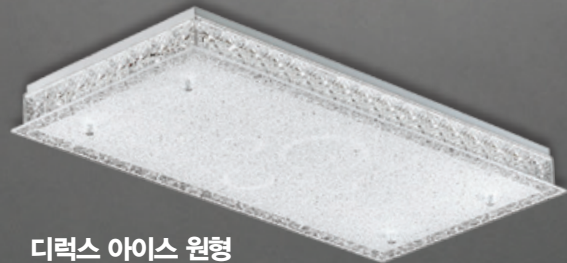

◆ LIVING ROOM 2EA LIGHT (DELUXE)

LED 50W
W340×D65×H680

디럭스 아이스 원형