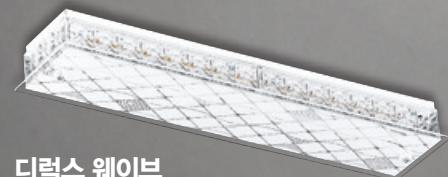

LED 27W  
W650×D65×H145

디럭스 팔각다이어

디럭스 꽃잎

디럭스 사루비아

디럭스 웨이브

디럭스 은하수

디럭스 아이스 원형

디럭스 국화