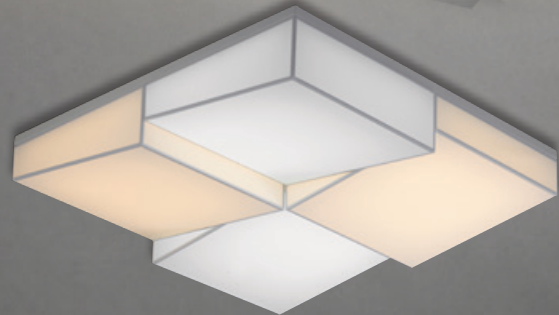

**시스템 주방1등 (화이트, 블랙)**

BSV-L25036SLVK  
LED 25W  
W500×D65×H160

**시스템 센서 (화이트, 블랙)**

BSV-L15100SSCC  
LED 15W  
W233×D233×H50

**시스템 직부 (화이트, 블랙)**

BSV-L15100SJC  
LED 15W  
W233×D233×H50

WHITE SOL SERIES

**화이트솔 거실등 A**

LED 160W  
W800×D800×H155

**화이트솔 거실등 B**

**화이트솔 거실등 C**

**화이트솔 거실등 D**

**화이트솔 거실등 E**

◆ **WHITE SOL-A SERIES**

**화이트솔A 거실6등**

LED 150W  
W1105×D670×H125