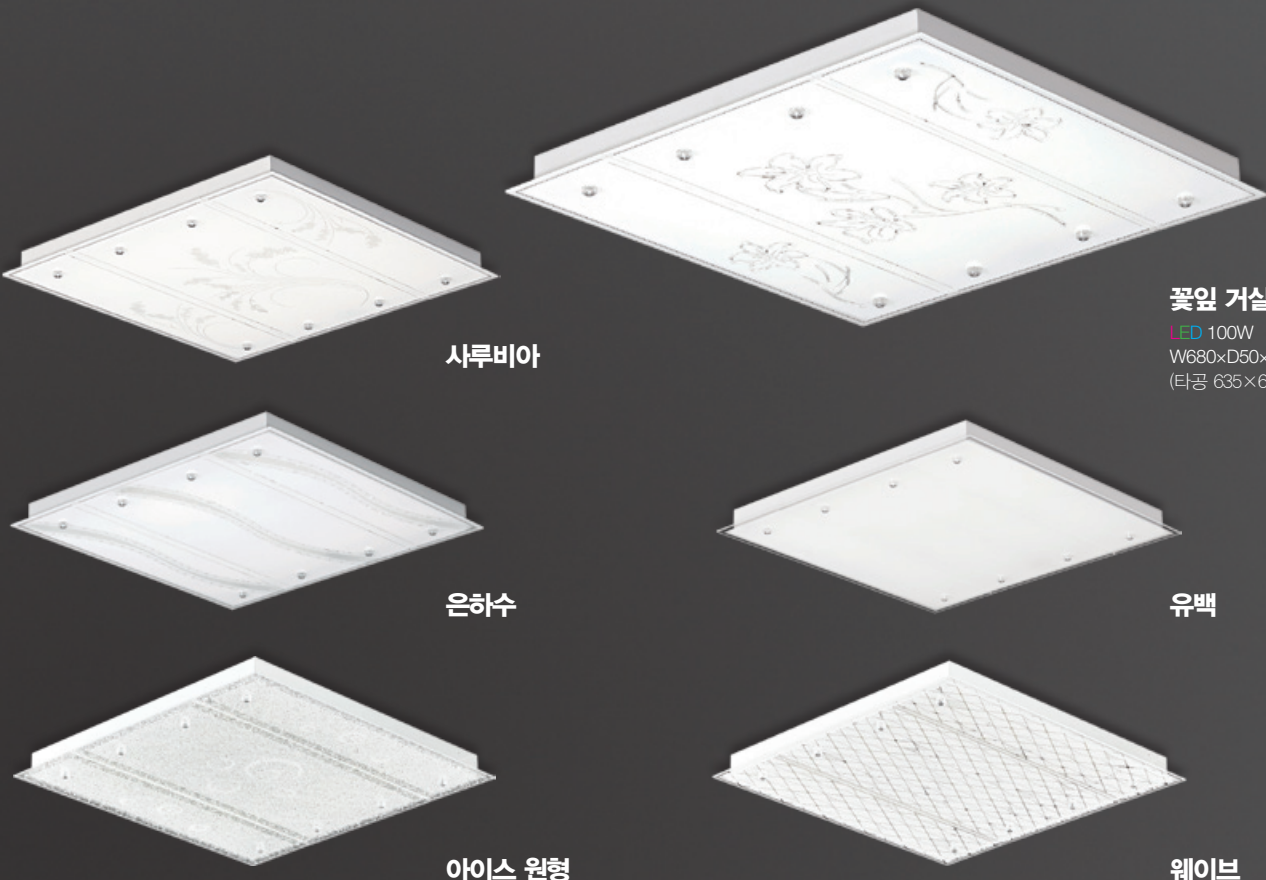

**웨이브**

**아이스 원형**

◆ LIVING ROOM 5EA LIGHT

**꽃잎 거실5등**  
LED 125W  
W780×D50×H680  
(타공 735×635)

사루비아

은하수

유백

아이스 원형

웨이브

◆ LIVING ROOM 4EA LIGHT

**꽃잎 거실4등**  
LED 100W  
W680×D50×H680  
(타공 635×635)

사루비아

은하수

유백

아이스 원형

웨이브