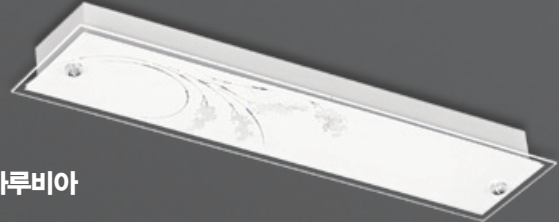

KITCHEN 1EA LIGHT

LED 27W
W145×D50×H650
(타공 610×110)

KITCHEN 1EA LIGHT

LED 18W
W145×D50×H520
(타공 480×110)