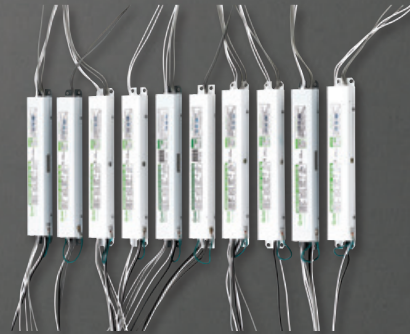

안정기

품목	FL 20W×1	FL 20W×2	FL 32W×1	FL 32W×2	FL 40W×1	FL 40W×2
박스(EA)	60	60	60	60	60	60
품목	FL 36W×1	FL 36W×2	FL 55W×1	FL 55W×2	32W×2 슬림매입 OSP	
박스(EA)	60	60	60	60	35