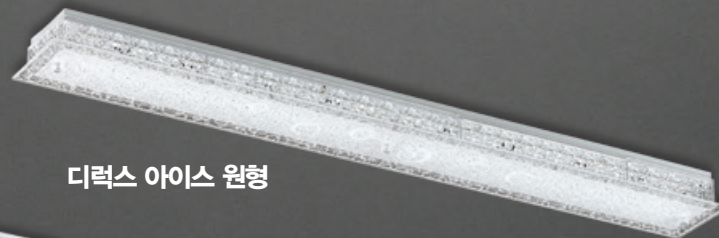

◆ KITCHEN 2EA LIGHT (DELUXE)

LED 50W
W1200×D65×H145

디럭스 아이스 원형