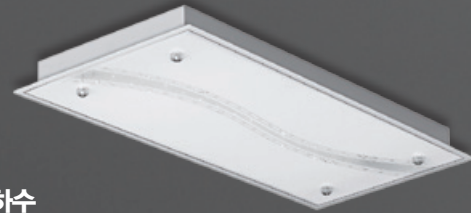

◆ LIVING ROOM 2EA LIGHT

**꽃잎 거실2등**

LED 50W  
W340×D50×H680  
(타공 635×295)

**사루비아**

**유백**

**은하수**

**웨이브**

**아이스 원형**