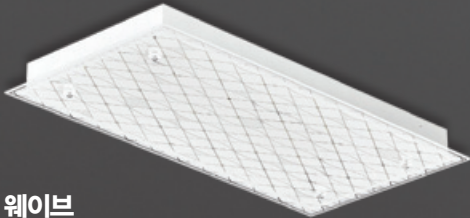

◆ LIVING ROOM 2EA LIGHT

**꽃잎 거실2등**

LED 50W  
W340×D50×H680  
(타공 635×295)

**사루비아**

**유백**

**은하수**

**웨이브**

**아이스 원형**