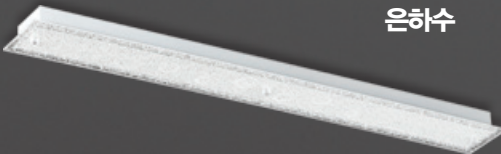

**KITCHEN 2EA LIGHT**

**꽃잎 주방2등 55×2**

LED 50W  
W145×D50×H1200  
(타공 1155×110)

**사루비아**

**은하수**

**아이스 원형**

**유백**

**웨이브**