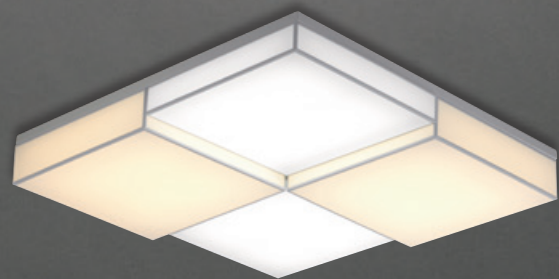

LED 160W  
W800×D800×H155

**화이트솔 거실등 B**

**화이트솔 거실등 C**

**화이트솔 거실등 D**

**화이트솔 거실등 E**

◆ **WHITE SOL-A SERIES**

**화이트솔A 거실6등**

LED 150W  
W1105×D670×H125