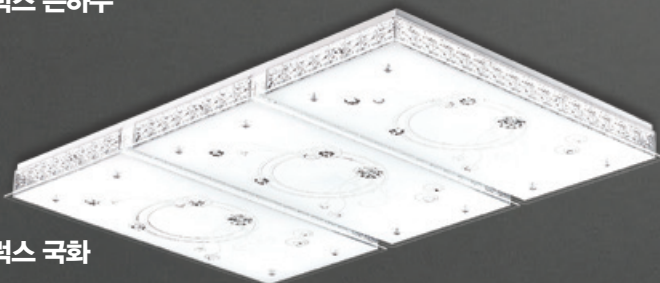

◆ LIVING ROOM 6EA LIGHT (DELUXE)

LED 150W
W1050xD65xH680

디럭스 국화