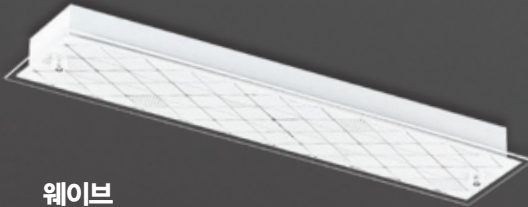

**KITCHEN 1EA LIGHT**

**꽃잎 주방1등 55×1**

LED 27W  
W145×D50×H650  
(타공 610×110)

**사루비아**

**유백**

**은하수**

**웨이브**

**아이스 원형**