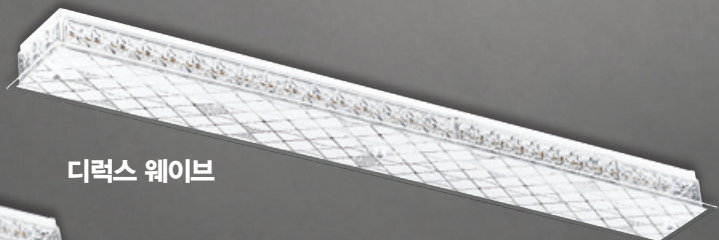

◆ KITCHEN 2EA LIGHT (DELUXE)

LED 50W
W1200×D65×H145

디럭스 웨이브